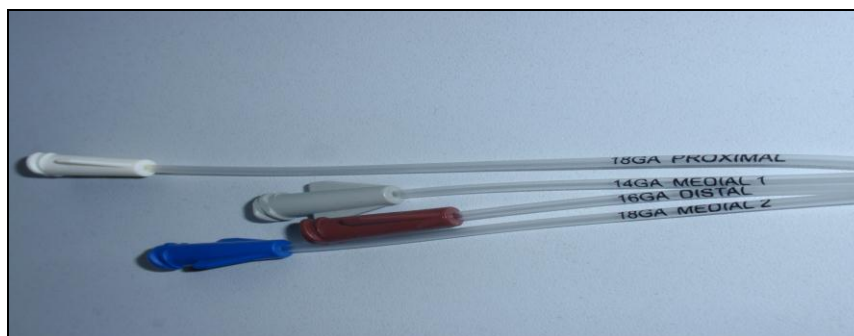

Figur 2: Ikke-trykinjektionskatetre