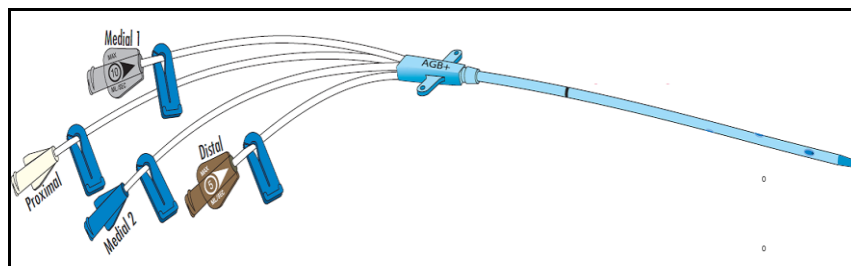

Kære kunde

Arrow International, Inc. ("Arrow") meddeler hermed sine kunder om, at der er en lav forekomst (<0,02 %) af, at forlængerslangens lumenudgang og -størrelse er mærket forkert på centralvenekatetre (CVK'er). For eksempel kan den distale lumen være mærket med ordet 'medial 18 GA' i stedet for 'distal 16GA'. Fejlmærkningen påvirker ikke brugen af produktet, herunder brugen af de enkelte lumener til infusion, blodprøvetagning osv. Alle muffernes farvekodninger er korrekte og svarer til Arrow-systemets: Hvid = proksimal lumen, grå = medial lumen 1, blå = medial lumen 2, brun = distal lumen.

Trykinjektionskatetrenes farvekodning og mærkningen på mufferne med vinger, vist i figur 1, er korrekte og angiver hvilken lumen, der skal anvendes til trykinjektion. "NO CT" er trykt korrekt som en advarsel på ikke-trykinjektionsmufferne. Hospitalets gængse praksis og procedurer samt producentens anvisninger skal følges i forbindelse med trykinjektion og brug af katetrene samt anvendelsen af ikke-trykinjektionskatetrene.