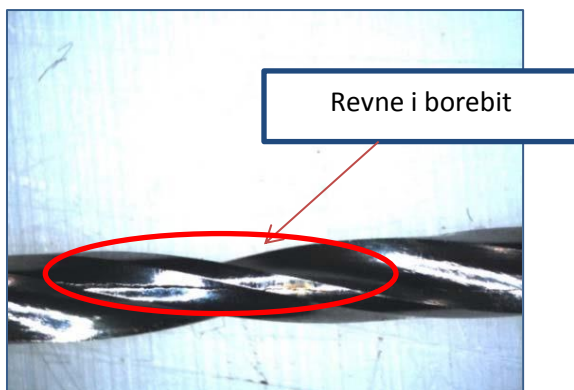

7. juni 2017

VIGTIG SIKKERHEDSMEDDELELSE

Til: Kirurger

Vedr.: VIGTIG MEDICINSK PRODUKTINFORMATION – TILBAGEKALDELSE – PARTISPECIFIK

Berørt produkt: Forskellige traume- og ekstremitetsinstrumenter (borebits og gevindbor)

Der henvises til bilag 2 – Liste over berørte produkter for oplysninger om de berørte produkt-/lotkombinationer.

Zimmer Biomet gennemfører en sikkerhedshandling for forskellige traume- og ekstremitetsinstrumenter (borebits og gevindbor). Der er under et eftersyn hos Zimmer Biomet fundet et unormalt forhold i råmaterialet, og en undersøgelse udført af leverandøren fandt frem til, at fire lot råmaterialer kunne have tilsvarende unormale forhold. Det unormale forhold kan være på eller under overfladen og kan øge risikoen for instrumentfraktur. Alle produkter, som er fremstillet med de berørte råmaterialer, tilbagekaldes derfor.

Ifølge vores optegnelser kan du have modtaget et eller flere af de berørte produkter. De berørte enheder blev distribueret mellem marts 2016 og maj 2017.

<i>Risici</i>		
<i>Beskriv umiddelbare konsekvenser for helbredet (personskader eller sygdom) i relation til brugen af eller eksponering for produktfejl.</i>	<i>Mest sandsynlig</i>	<i>Højeste alvorsgrad</i>
	<i>Forlængelse af operation < 30 minutter</i>	<i>Forlængelse af operation < 30 minutter</i>
<i>Beskriv langsigtede konsekvenser for helbredet (personskade eller sygdom) i relation til brugen af eller eksponering for produktfejl.</i>	<i>Mest sandsynlig</i>	<i>Højeste alvorsgrad</i>
	<i>Ingen</i>	<i>Et stykke af instrumentet efterlades i patienten, hvilket fører til skader på patienten</i>